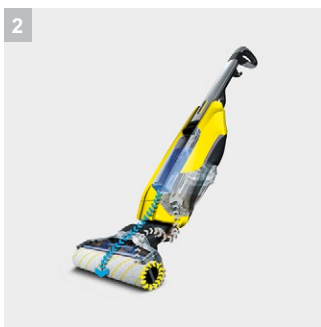

FC 5

Поломойная машина для дома FC 5 - это уникальный аппарат для влажной уборки пола, который наконец позволяет объединить два процесса - уборку пылесосом и мытье пола - в один.

1 **Функция 2-в-1**

- Влажная уборка без предварительной уборки пылесосом - благодаря возможности одновременно собирать грязную воду и мелкий мусор.

2 **Функция самоочистки благодаря автоматической очистке роликов от грязи**

- Постоянная автоматическая очистка роликов.
- Высыхание пола меньше, чем за 2 минуты, благодаря низкому остатку влаги после уборки.